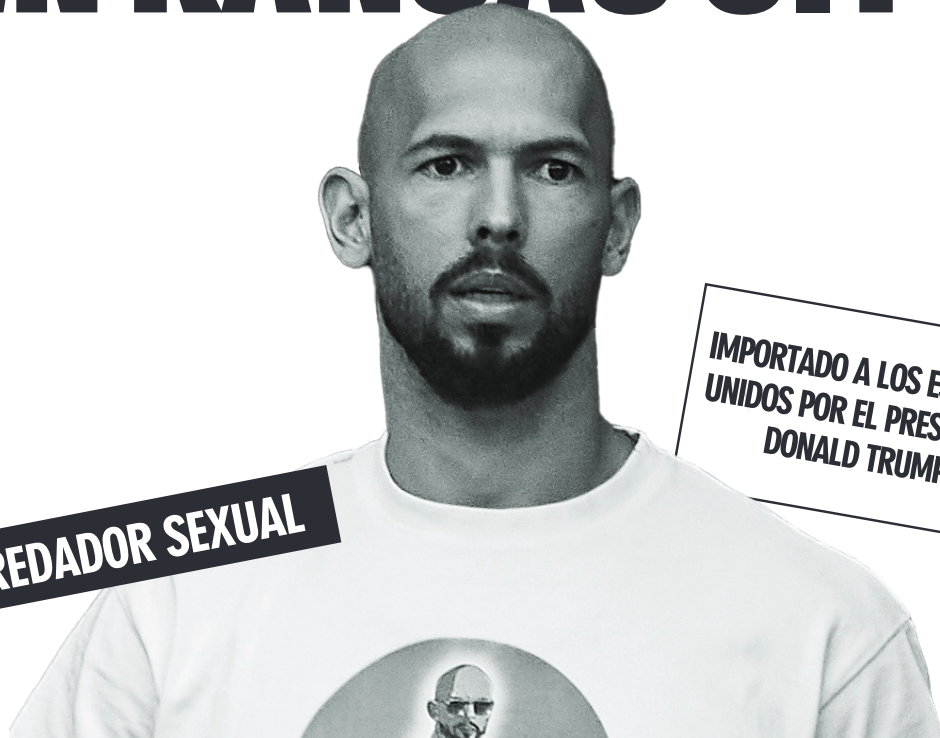

# OJO: PELIGRO

---

# EN KANSAS CITY

**DEPREDADOR SEXUAL**

**IMPORTADO A LOS ESTADOS UNIDOS POR EL PRESIDENTE DONALD TRUMP**

## ANDREW TATE

⚠ Buscado en Rumania por cargos de trata de personas y formación de una red criminal para explotar mujeres, y bajo investigación por trata de menores con fines de explotación sexual.

⚠ Buscado en el Reino Unido por cargos de violación y trata de personas